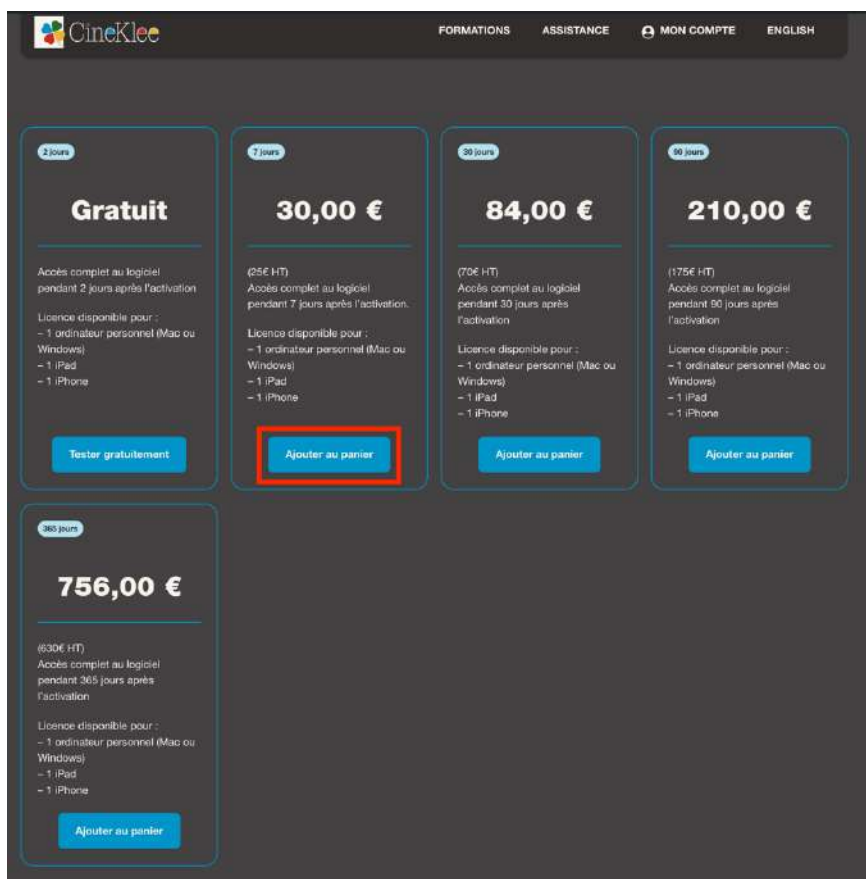

Retour à la page produit pour sélectionner un autre produit

Mettre à jour le panier

Vous serez peut-être intéressé par...

Formation courte

Lire la suite

Total panier

Sous-total	0,00 €
TVA	0,00 €
Total	0,00 €

Valider la commande

Cliquez de nouveau sur « ajouter au panier » pour ajouter le produit et vous rediriger vers le panier.

Vous pouvez ensuite modifier le nombre de produits dans votre panier puis valider la commande.