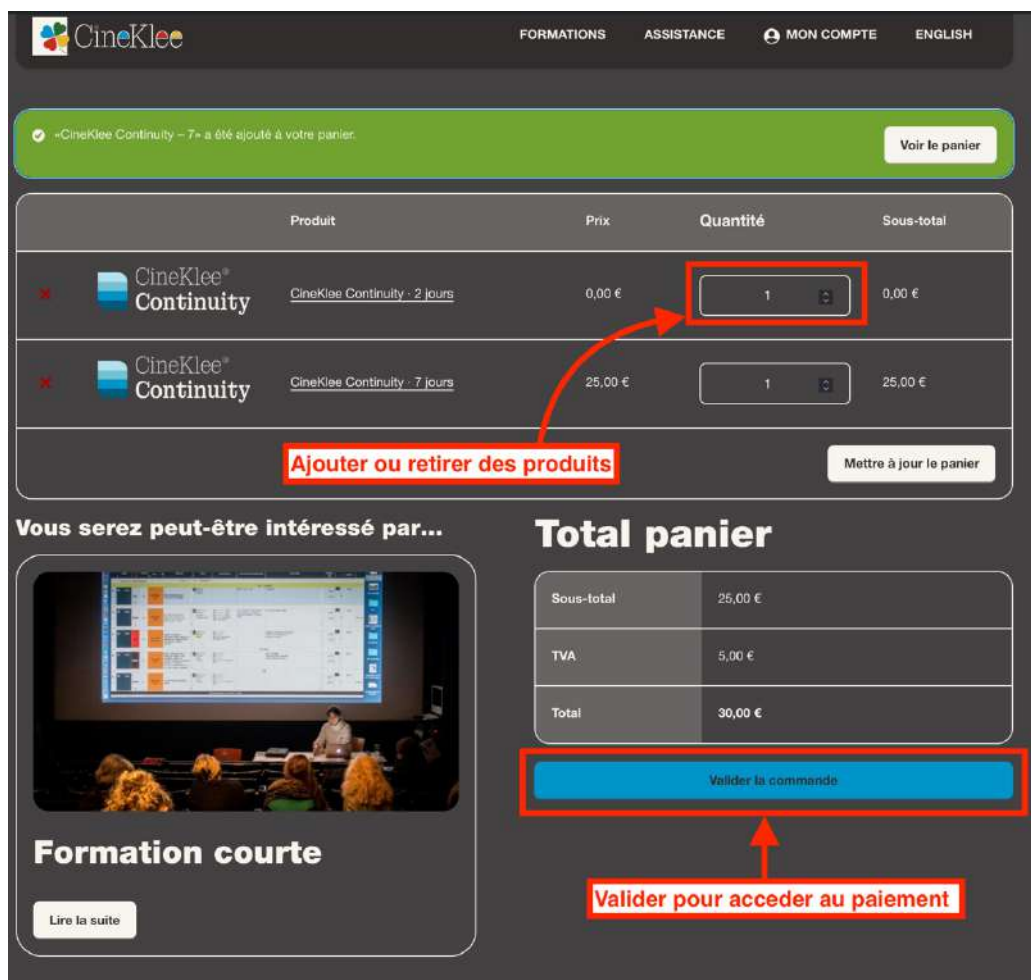

Retour à la page produit pour sélectionner un autre produit

Mettre à jour le panier

Vous serez peut-être intéressé par...

Formation courte

Lire la suite

Total panier

Sous-total	0,00 €
TVA	0,00 €
Total	0,00 €

Valider la commande

Cliquez de nouveau sur « ajouter au panier » pour ajouter le produit et vous rediriger vers le panier.

Vous pouvez ensuite modifier le nombre de produits dans votre panier puis valider la commande.