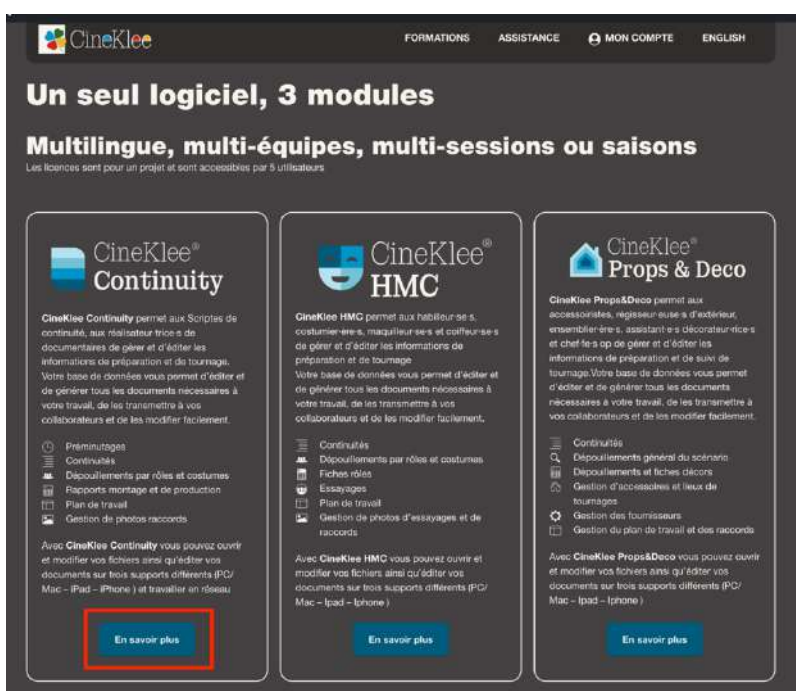

Comment vous procurer une clé de licence pour un logiciel CineKlee, puis procéder à son installation ?

Au préalable, vérifiez que votre version de Windows, votre macOS, votre iPadOS ou votre iOS (iPhone) sont compatibles :

- Pour Mac, OS 10.15 et plus
- Pour PC, sur Windows 10 éditions Entreprise et Professionnel (64 bits uniquement) et Windows 11
- Pour iPad & iPhone, iOS 16 et plus

Aller sur la page suivante : <https://cineklee.com/fr/>

Scrollez vers le bas et cliquez sur le bouton « en savoir plus » dans la colonne du logiciel de votre choix.

Sélectionnez votre produit en cliquant sur « Tester gratuitement » ou « Ajouter au panier »

rapports de montage et de production.